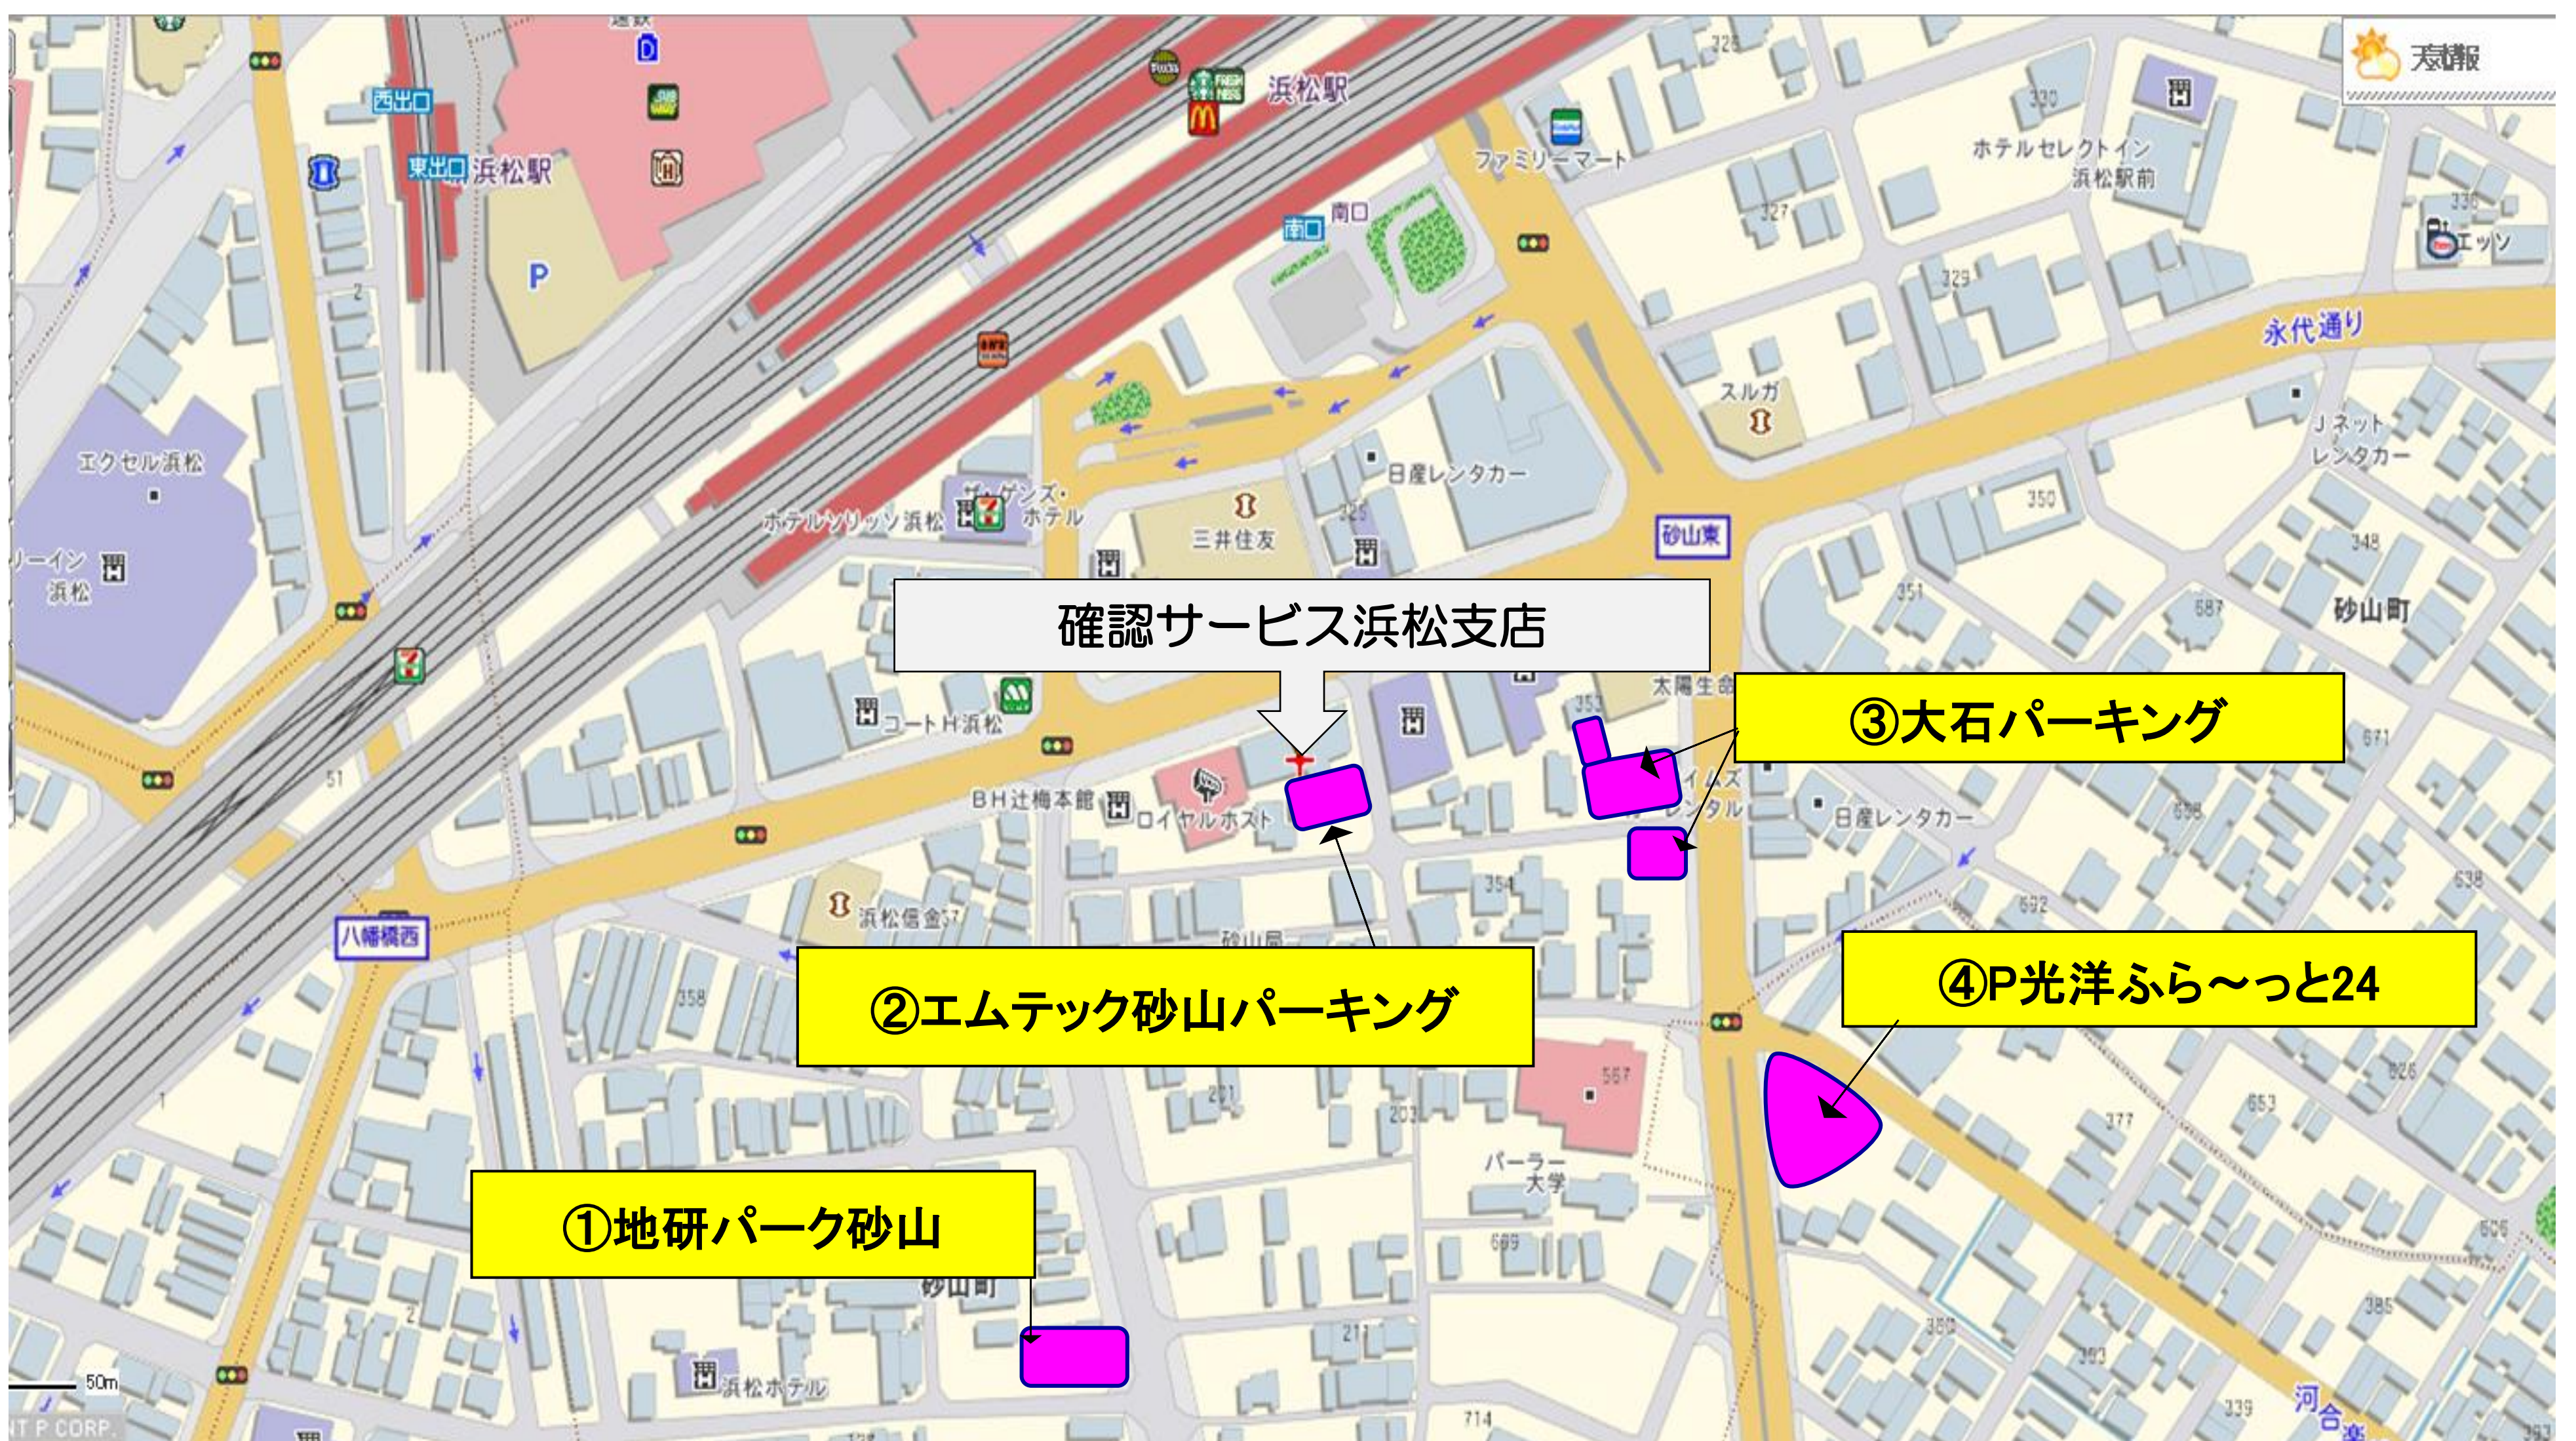

建築士定期講習 受講者

《 浜松支店会場 》

駐車場のご案内

建築士定期講習を受講される方で、お車でお越しの方は以下の4つの駐車場のいずれかに駐車をお願いします。

- ① 地研パーク砂山
- ② エムテック砂山パーキング
- ③ 大石パーキング
- ④ P光洋ふら〜っと24

上記4ヶ所のいずれかの駐車券をお渡しいたします。講習会終了後に駐車券をご提示下さい。
なお、それ以外の場所に駐車されましても駐車料金を負担できませんのでご了承ください。

※通常時の提携駐車場とは異なります。ご注意ください。